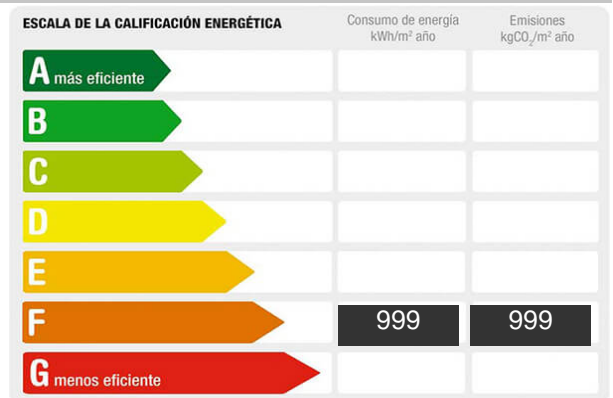

sqm built: 50
living area: 0
plot sq.meters: 16000
sqm terrace: 0
bedrooms: 1
bathrooms: 1
toilets: 0
cupboards: 0

elevator: no
swimming pool: no
garages: 0
terraces: 0
storage room: no
garden: no
courtyard: no
furnished: no

floor:
air conditioner:
hot water:
fuel:
orientation:
antiquity:
outward/inward:
community fees/month: 0

description:

Ocasión! Se vende finca rústica con casita de campo con preciosas vistas al mar con una superficie de 16.000m. Tipica construcción de piedra completamente reformada. 1 habitación doble, sala de estar con chimenea, cocina, cuarto de baño con ducha, y pequeña bodega. La finca dispone de olivos, algarrobos y un bonito pinar. Dispone de electricidad. Situada a 10 min del pueblo, partida limite racons y puigmoltó.