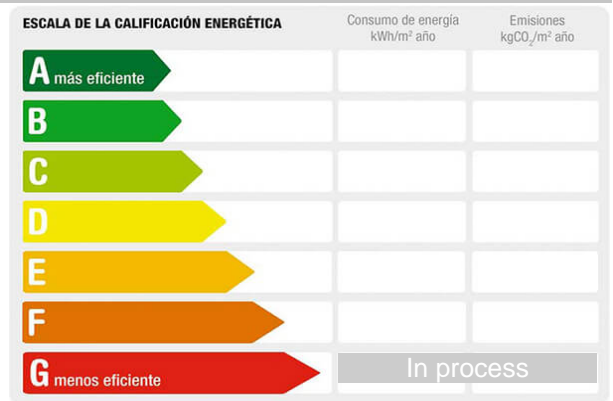

sqm built: 73
living area: 0
plot sq.meters: 0
sqm terrace: 0
bedrooms: 2
bathrooms: 1
toilets: 0
cupboards: 0

elevator: yes
swimming pool: no
garages: 0
terraces: 0
storage room: no
garden: yes
courtyard: no
furnished: yes

floor:
air conditioner:
hot water:
fuel:
orientation:
antiquity:
outward/inward:
community fees/month: 0

description:

HUTTE-001569 Se alquila en L'Ametlla de Mar y para la temporada de verano 2022, bonito piso con terraza y vista al mar. Consta 2 dormitorios dobles, 1 con cama de matrimonio y otro con dos individuales. Cuarto de baño equipado, cocina office equipada, con aire acondicionado en el comedor .2 piso con Ascensor. A pocos metros de la playa de pixavaques andando. Los precios hacen referencia a la semana. Mes de Julio 670€, Agosto 760€ Sabanas y toallas no suministradas, las entradas y salidas son en sábado.