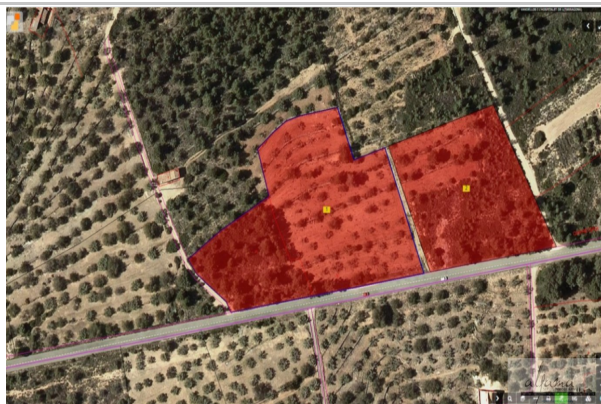

Reference: **685**
Property type: Rural property Rural property
Sale/rent: For sale
Price: **89.000 €**
Condition:

Town: Vandellòs i l'Hospitalet de l'Infan
Province: Tarragona
Postal code: 43890
Zone: Hospitalet

ESCALA DE LA CALIFICACIÓN ENERGÉTICA	Consumo de energía kWh/m ² año	Emisiones kgCO ₂ /m ² año
A más eficiente		
B		
C		
D		
E		
F		
G menos eficiente		
	In process	

Sqm built: 17300

Description:

Gran parcela rústica situada en la zona de l'Almadraba, con preciosa vista al mar y posibilidad de construir un almacén agrícola de 30m2. Precio negociable.