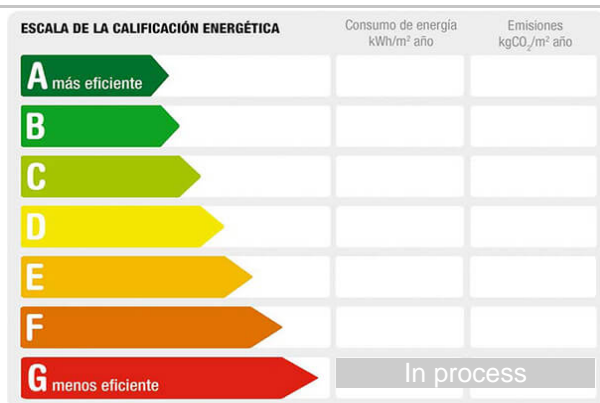

sqm built: 123
living area: 0
plot sq.meters: 0
sqm terrace: 0
bedrooms: 4
bathrooms: 1
toilets: 0
cupboards: 0

elevator: no
swimming pool: no
garages: 0
terraces: 0
storage room: no
garden: no
courtyard: no
furnished: no

floor:
air conditioner:
hot water:
fuel:
orientation:
antiquity:
outward/inward:
community fees/month: 0

description:

Se vende precioso piso de 123m2 situado en el centro del pueblo. Con 4 habitaciones, salón comedor y amplia cocina con terraza, 1 baño, amplio trastero, piso muy luminoso y con mucho encanto.