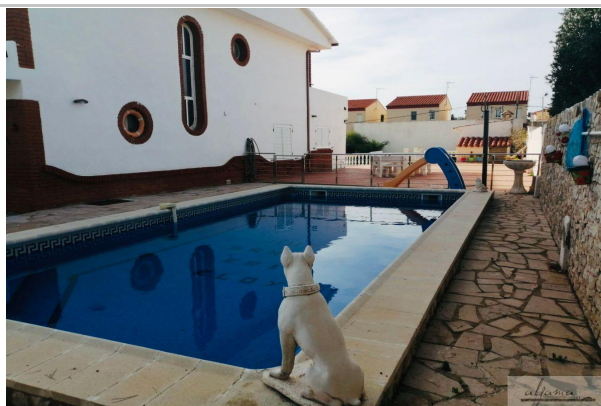

referencia: 669

tipo inmueble: chalet

operación: venta

precio: 190.000 €

estado: Buen estado

dirección:

Nº: planta: 0

población: L'Ametlla de Mar

suelo de:
aire acondicionado:
agua caliente:
combustible:
orientación:
antigüedad:
exterior/interior:
gastos de comunidad/mes: 0

descripción:

Se vende gran chalet en zona muy tranquila de la urb. Las Tres Calas, adosado, con una superficie de 158m2 construidos sobre una parcela de 488m2, consta de 4 habitaciones dobles, 2 cuartos de baño, gran salón comedor, cocina con zona office, garaje, calefacción, bonita zona ajardinada con piscina privada