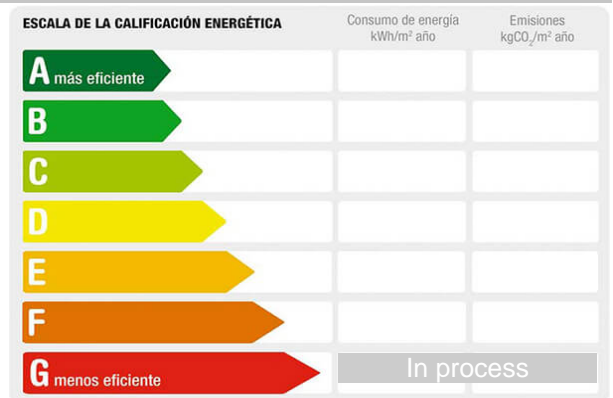

sqm built: 80
living area: 0
plot sq.meters: 0
sqm terrace: 0
bedrooms: 3
bathrooms: 1
toilets: 0
cupboards: 0

elevator: no
swimming pool: no
garages: 0
terraces: 0
storage room: no
garden: no
courtyard: no
furnished: no

floor:
air conditioner:
hot water:
fuel:
orientation:
antiquity:
outward/inward:
community fees/month: 0

description:

Se alquila para TEMPORADA DE VERANO 2022 gran apartamento ideal para familias, con 3 dormitorios, salón comedor, cuarto de baño, cocina independiente y lavadero. CAPACIDAD HASTA 6 PERSONAS. Equipado con aire acondicionado. Cerca de la playa. Los precios hacen referencia a la semana. MES DE JULIO 570€ // MES DE AGOSTO 680€. Sábanas y toallas no suministradas.