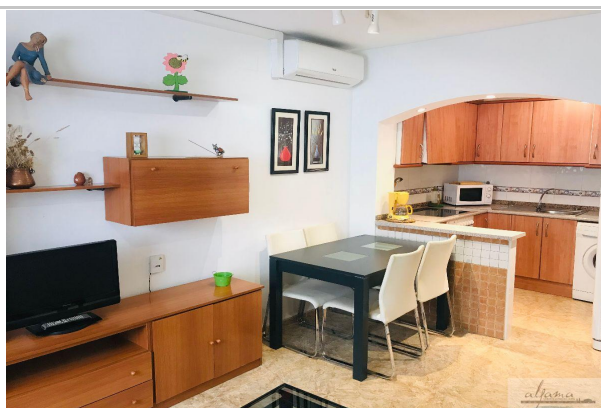

referencia: 632

tipo inmueble: planta baja

operación: venta

precio: 61.000 €

estado: Buen estado

dirección:

Nº: planta: 0

población: L'Ametlla de Mar

suelo de:
aire acondicionado:
agua caliente:
combustible:
orientación:
antigüedad:
exterior/interior:
gastos de comunidad/mes: 0

descripción:

Se vende practico apartamento en planta baja, 1 dormitorio doble, 1 cuarto de baño con ducha, cocina office y salon comedor. Totalmente equipado con aire acondicionado. Situado en una zona muy tranquila de la población, con zona parking y mercado municipal a pocos metros.