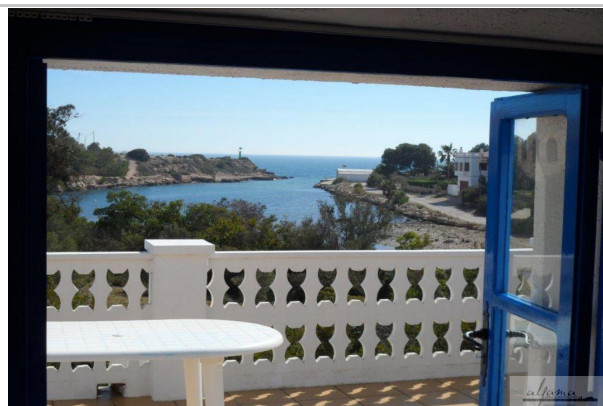

Reference: **55069**
Property type: Villa Independiente
Sale/rent: For rent
Price: **980 €**
Condition: Good condition

Town: L´Ametlla de Mar
Province: Tarragona
Postal code: 43860
Zone: urb port estany