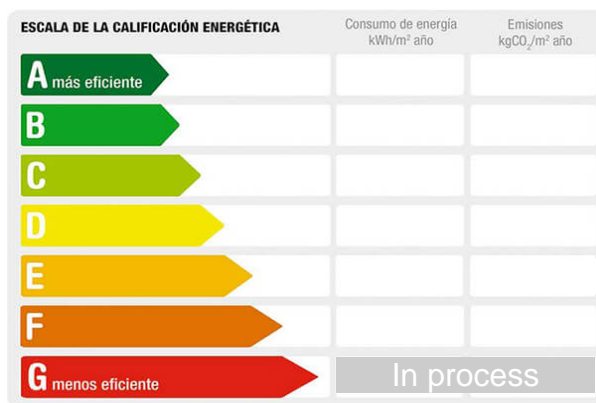

Sqm built: 60 **Bedrooms:** 3 **Bathrooms:** 1

Description:

Se alquila para la temporada escolar de Septiembre a Junio,(SÓLO DE SEPTIEMBRE A JUNIO) piso con 3 habitaciones, 1 cuarto de baño completo, cocina independiente, y salón comedor y balcon.Muy cerca de la zona escolar y del puerto. 3 piso sin ascensor.BONITAS VISTAS AL PUERTO.