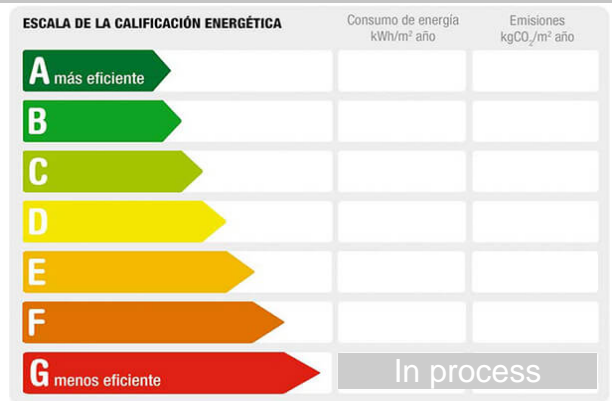

Sqm built: 53   **Bedrooms:** 2   **Bathrooms:** 1
Toilets: 1

Description:

HUTTE-001123 Se alquila para la temporada de verano 2024 bonito duplex estilo casita de pescadores , situada en una calle muy tranquila de la población. Distribuida en 2 plantas. En la planta baja salón con cocina office y un aseo. En el 1er piso 1 dormitorio doble y 1 individual, y un aseo completo con ducha. Cocina completamente equipada con lavaplatos, microondas, cafetera sofá cama en el salón. Aire acondicionado opcional. Magnífica decoración! , a escasos metros de todo el comercio y a 200 m de la playa.El precio hace referencia a la semana. Mes de Junio 340€ // TEMPORADA MEDIA 500€ // TEMPORADA ALTA 650€,La entrada y salida se realizan en sábado. Reserva del 40% y el resto el día de entrada+ 0.90€ tasa turística noche y adulto mayor de 16 años. Llegada fuera de horario: 30,00 €/reserva. Sábanas y toallas no suministradas.