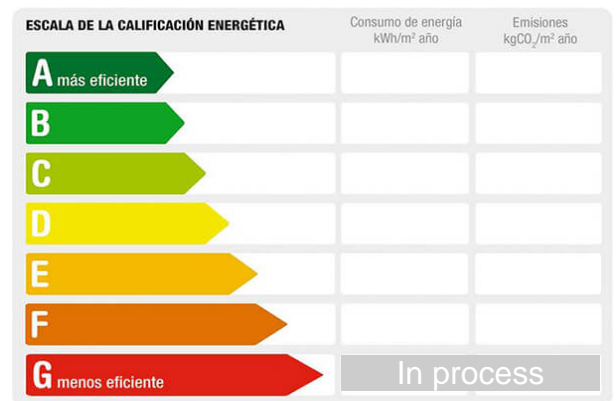

Sqm built: 70 **Floor:** parquet **Sqm terrace:** 6
Terraces: 1 **Bedrooms:** 3 **Bathrooms:** 1
Cupboards: 3

Description:

HUTTE- 2533 Se alquila para la temporada de verano 2023 Piso con terraza y magnificas vistas a zona verde , a escasos metros de la playa de pixavaques. Capacidad para 5 personas, 1 baño, cocina independiente, lavadero y salón comedor con acceso a la terraza. Con aire acondicionado,WIFI 2º piso sin ascensor. Edificio muy tranquilo con solo 1 vecino, con todos los servicios a mano y muy bien equipado. EL PRECIO HACE REFERENCIA A LA SEMANA, JULIO 670€ // AGOSTO 750€ las entradas y salidas se realizan en sábado. Reserva del 40% y el resto el día de entrada+ 0.90€ tasa turística noche y adulto mayor de 16 años. Llegada fuera de horario: 30,00 €/reserva.