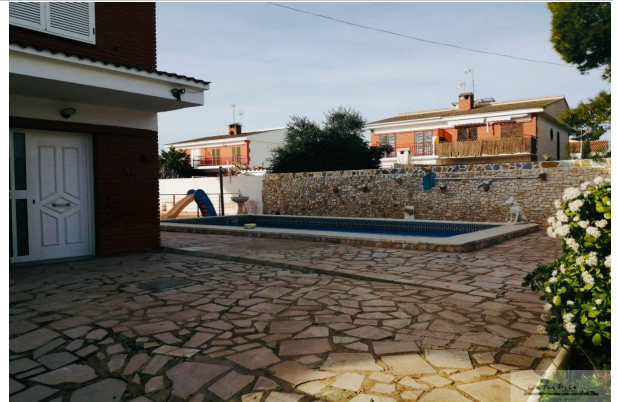

Referencia: 669

Tipo Inmueble: Chalet

Operación: Venta

Precio: 190.000 €

Estado: Buen estado

Dirección:

Nº: Planta: 0

Población: L´Ametlla de Mar

suelo de:
aire acondicionado:
agua caliente:
combustible:
Orientación:
Antigüedad:
Exterior/Interior:
gastos de comunidad/mes: 0

Descripción:

Se vende gran chalet en zona muy tranquila de la urb. Las Tres Calas, adosado, con una superficie de 158m2 construidos sobre una parcela de 488m2, consta de 4 habitaciones dobles, 2 cuartos de baño, gran salón comedor, cocina con zona office, garaje, calefacción, bonita zona ajardinada con piscina privada